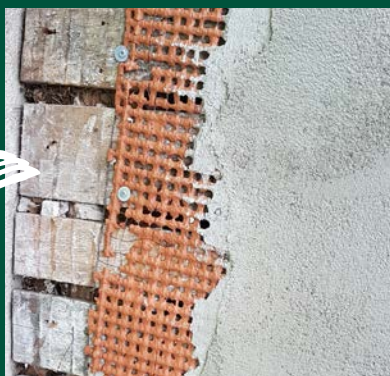

stauss®

really true 3D building

STAUSS DĚLÁ DŮM DOMEM
OD ROKU 1880

KLIMA CIHLOVÉ BUDOVY V LEHKÉ STAVBĚ

Keramické pletivo stauss® nese na každém svém čtverečním metru pět kilogramů cihelné masy a tím vnáší do interieru klima cihlové stavby.

Pletivo **stauss®** je ohebné ve všech třech osách a umožňuje tak tvarování kleneb, říms, štuků, či designových prvků.

Fasáda z cihlového pletiva **stauss®** je nárazuvzdorná a bez rizika trhlin.

S cihlovým pletivem **stauss®** omítnete cokoli. Pletivo vytvoří na podkladu nezávislou plochu pro snadné a úsporné omítnutí.